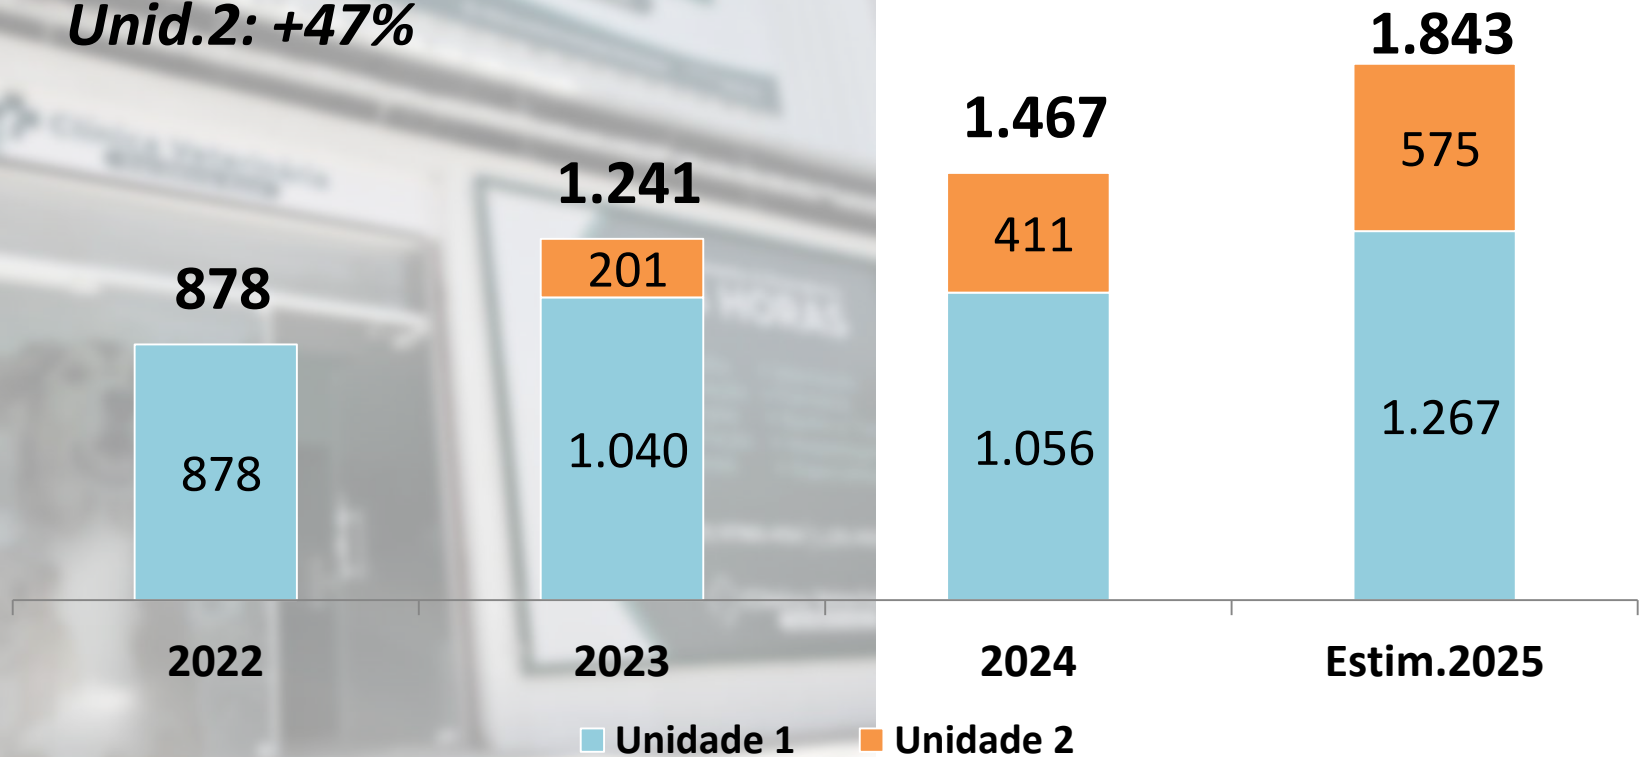

- **Recepção** ✓
- **Protocolos** ✓
- **Internação** ✓
- **Pós Venda** ✓

Clientes Novos/Ano

YTD: 8.650 Clientes

2025: +20%

YTD 02/2025:
Unid 1: +22%
Unid.2: +47%

Faturamento

(K R\$)

Ativos